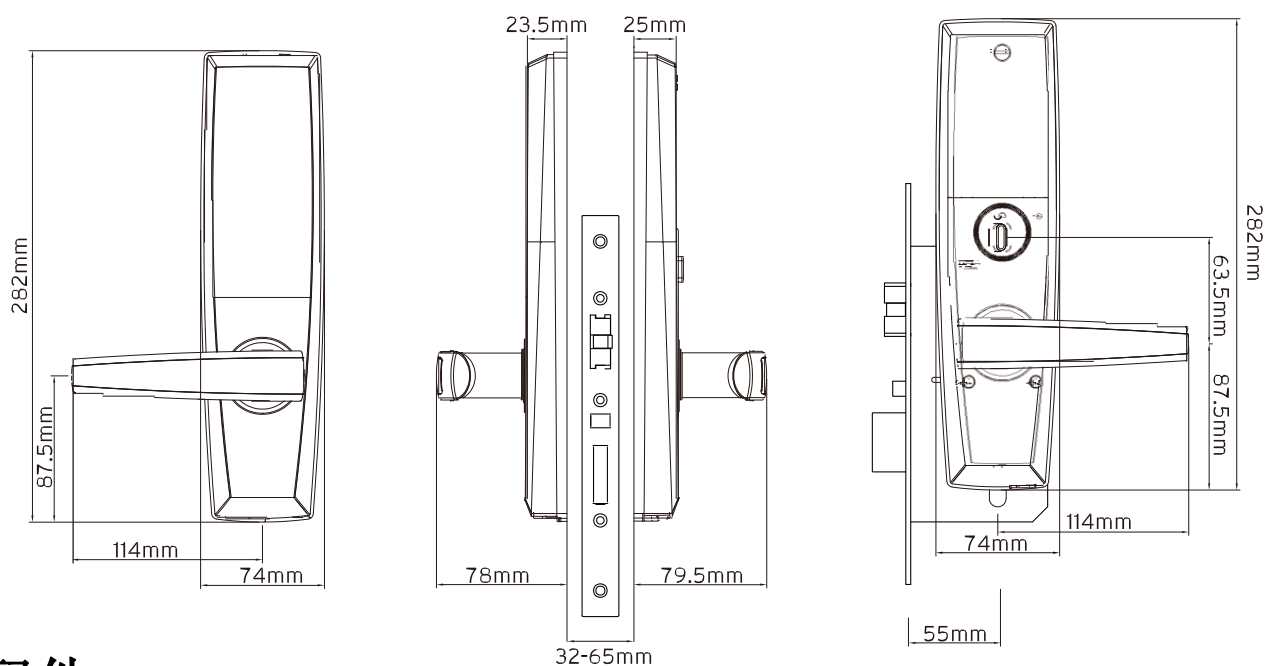

E-Flash EF680E

智能电子门锁

产品规格

识别方法	感应卡或密码
最多用户数	最多100个感应卡登记
密码	四至十二位密码设定
颜色	银/黑或银/白
电源	AA碱性电池四枚
可操作环境温度	摄氏 -15至55度
适用门厚	32至65毫米
锁心距	55毫米 (EF680E)
电池寿命	约1年 (每天10次使用)
产品尺寸 (不连把手)	门锁外部 (深x宽x高): 23.5x74x282mm/门锁内部: 25x74x282mm
产品尺寸 (连把手)	门锁外部 (深x宽x高): 78x151x282mm/门锁内部: 79.5x151x282mm

* 电池寿命视乎环境温度、湿度、使用频率及电池质量

** 为提升产品品质, 产品规格如有更改, 恕不另行通知。

配件