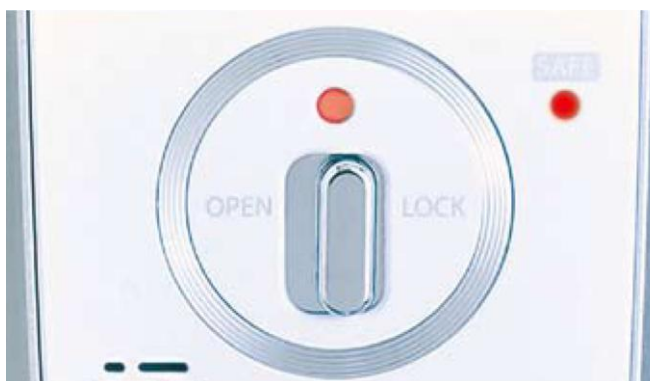

KABA[®]

E-Flash EF680E 智能电子门锁

E-Flash EF680E

智能电子门锁

-  型格设计及两款颜色以供选择
-  数码轻触式按键
-  感应卡或密码识别
-  简易的感应卡及密码登记程序
-  模糊密码功能
-  标准或双重识别模式设定
-  门闭后自动上锁功能
-  紧急逃生门锁设计
-  自由进入或隐私模式设定
-  非法侵入/毁坏报警
-  自动锁定功能（如连续错误输入密码）
-  语言提示
-  外置紧急9伏特电池接口
-  后备钥匙
-  低电量提示
-  遥控器（需另外购买）

轻触式按键

后备门钥匙插口及外置紧急9伏特电池接口

隐私模式

模糊密码功能

E-Flash EF680E

智能电子门锁

产品规格

识别方法	感应卡或密码
最多用户数	最多100个感应卡登记
密码	四至十二位密码设定
颜色	银/黑或银/白
电源	AA碱性电池四枚
可操作环境温度	摄氏 -15至55度
适用门厚	32至65毫米
锁心距	55毫米 (EF680E)
电池寿命	约1年 (每天10次使用)
产品尺寸 (不连把手)	门锁外部 (深x宽x高): 23.5x74x282mm/门锁内部: 25x74x282mm
产品尺寸 (连把手)	门锁外部 (深x宽x高): 78x151x282mm/门锁内部: 79.5x151x282mm