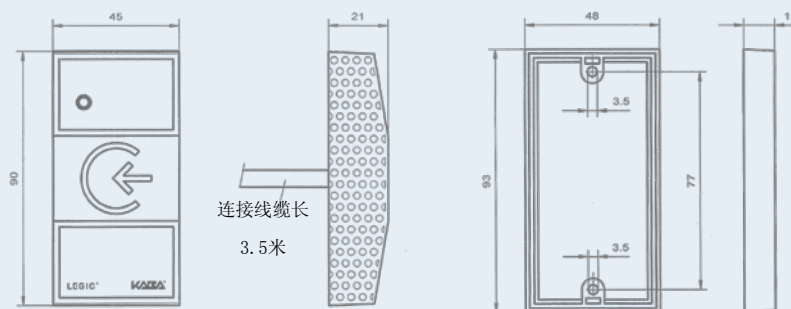

Bedanet 91 04 的特征

Bedanet 9104 子终端能读取各种手持 LEGIC 媒介, 如证件、钥匙、钥匙牌和手表。终端的控制器单独安装在安全位置。它能检查和解析所有的记录。如果是授权的用户, 门就会打开。如果用户未经授权, 终端则显示红色 LED灯, 同时发出声信号。

Bedanet 91 04 子终端可存储记忆配置的客户名单。子终端能最多检查五个不同部分的数字。这个数字核查过程在独立的 Bedanet 91 04 中运行。子终端还配有继电器, 激活出口和大门。如公司停车场的大门或者楼内的出入口。

终端连接电脑系统, 根据各个控制单元的界面整合入网络中。

技术参数

- 运行电压 12-27 伏交流电或 12-32 伏直流电
- 功率损耗 50 毫安 /24 伏直流电
- 继电器负载 30 伏交流/直流电, 最大 1 安培
- RS-485 接口
- 传输速率 9600 或 19200 Baud
- 传输码 ASCII/ISO 7 bit
- 传输协议 BPA/9

运行条件

- 环境温度
- 25° C 至 70° C
- IP66 保护等级 (有连接线缆)
- IP54 (有连接面板)
- 环境等级 4
- NEMA 4
- 标准颜色为无烟煤色和铝灰色
- 根据 DIN EN ISO 9001:2000 质量体系标准认证生产

Bedanet 91 04

适配器底座

Kaba AWM 中国

上海市天目西路218号嘉里不夜城第一座2302室

Phone: +86 21 6317 0077

Fax: +86 21 6317 5057

Email: info@kts.kaba.com

www.kaba.cn

KABA®