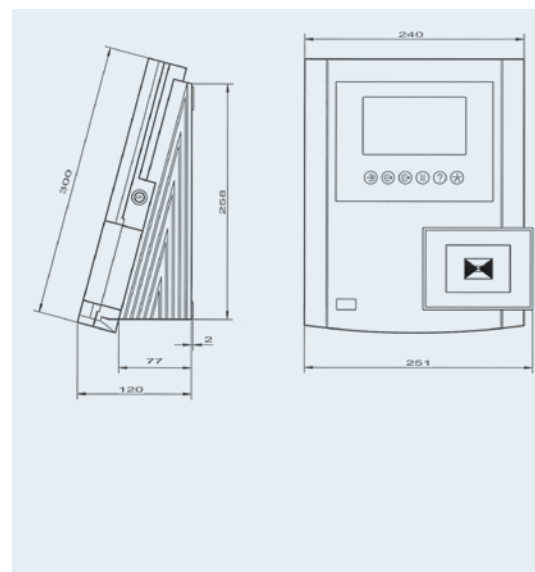

B-Net 93 60 的特征

- 图解式、240 x 128 像素透反射式 LCD 显示屏，显示时间数据和信息
- 8 x 8 触摸屏和外观图像
- 标准外观设计上有六个彩色功能键，分别表示进、出、公差、工间休息、余额查询和特殊功能
- 软件内有九个功能键可以自由设置，在触摸屏上可以显示并且激活。
- 灵活多样的功能键可以根据需要随意排列
- 最多支持四种语言
- 功能键的时间控制开关每天可单独编程
- 似真性检查授权和进/出核对，避免错误登记。
- 信箱功能，为员工提供以前的信息
- 通过参数设置，简单改写收集过程
- 储存超过 2,000 个主卡记录和 8,000 个登记记录或者 3,500 个主卡记录和 3,000 个登记记录
- 通过 LEGIC 读卡器进行非接触式数据收集，其他读卡器也可以。如感应式、磁条式、Mifare、Hitag、HID 等
- 万一停电，可保留数据，并自动重启
- 在线、离线及自主模式下运行
- 标准的 10/100 Mbps 以太网接口
- 两个继电器，四个数字输入口，例如用于监控一个门
- IP30/IP54 保护等级（视读卡器类型而定）
- 三点锁定装置，确保设备严格密封
- 环境温度 -10° C 到 +40° C
- 与 Bedas 和 Bedanet 终端系列兼容，保护您的投资
- 根据 DIN EN ISO 9001:2000 质量标准生产

可选项

- 客户化定制外观设计
- RS 485 主接口
- 储存最多扩展至 10,000 个主卡记录和 50,000 个登记记录
- 最多可以连接四个考勤和门禁子终端
- 外部不间断电源（UPS - 典型条件下，最多可运行 4 个小时）
- 读卡器键盘可用于文字数字数据输入

Kaba AWM 中国

上海市天目西路218号嘉里不夜城第一座2302室

Phone: +86 21 6317 0077

Fax: +86 21 6317 5057

Email: info@kts.kaba.com

www.kaba.cn

KABA®