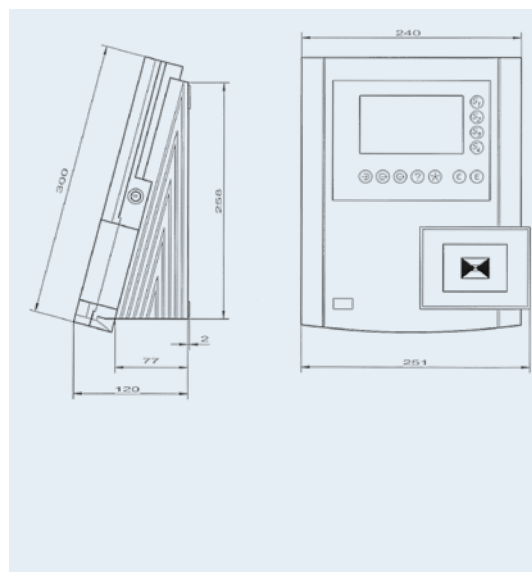

B-Net 93 40 的特征

- 图解式、240 x 128 像素透反射式 LCD 显示屏，显示时间数据和信息
- 五个功能键可用。这些键有彩色符号表示进、出、法定假日、余额查询和特殊功能
- 四个软键可方便地进行菜单选择，如外出办公或成本中心更改
- 最多支持四种语言
- 功能键的时间控制开关每天可单独编程
- 似真性检查授权和进/出核对，避免错误登记
- 信箱功能，为员工提供以前的信息
- 通过参数设置，简单改写收集过程
- 储存超过 2,000 个主卡记录和 8,000 个登记记录或者 3,500 个主卡记录和 3,000 个登记记录
- 通过 LEGIC 读卡器进行非接触式数据采集，其他读卡器也可以。如感应式、磁条式、Mifare、Hitag、HID 等
- 万一停电，可保留数据，并自动重启
- 在线、离线及自主模式下运行
- 标准的 10/100 Mbps 以太网接口
- 两个继电器，四个数字输入口，例如，用于监控一个门
- IP30/IP54 保护等级（视读卡器类型而定）
- 三点锁定装置，确保设备严格密封
- 环境温度 -10° C 到 + 40° C
- 与 Bedas 和 Bedanet 终端系列兼容，保护你的投资
- 根据 DIN EN ISO 9001:2000 质量标准生产

可选项

- RS 485 主接口
- 外部不间断电源（UPS - 典型条件下，最多可运行 4 个小时）
- 读卡器键盘可用于文字数字数据输入

Kaba AWM 中国

上海市天目西路218号嘉里不夜城第一座2302室

Phone: +86 21 6317 0077

Fax: +86 21 6317 5057

Email: info@kts.kaba.com

www.kaba.cn

KABA®