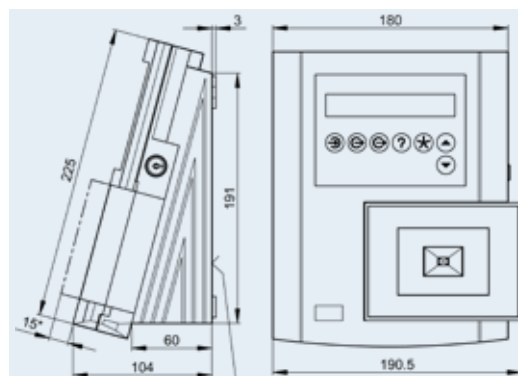

B-Net 93 20 的特征

- 图解式、240 x 40 像素透反射式 LCD 显示屏，显示时间数据和信息
- 五个功能键可用。这些键有彩色符号表示进、出、法定假日、余额查询和特殊功能
- 功能键的时间控制开关每天可单独编程
- 进/出似真性核对，避免错误登记
- 信箱功能，为员工提供以前的信息
- 通过参数设置，简单改写收集过程
- 储存超过 200 个主记录和 4,000 个登记记录
- 通过 LEGIC 读卡器进行非接触式数据收集，其他读卡器也可以。如感应式、磁条式、Mifare、Hitag、HID 等
- 万一停电，可保留数据，并自动重启
- 在线、离线及自主模式下运行
- 标准的 10/100 Mbps 以太网接口
- IP30/IP54 保护等级（视读卡器类型而定）
- 三点锁定装置，确保设备严格密封
- 环境温度 0° C 到 +55° C
- 与 Bedas 和 Bedanet 终端系列兼容，保护您的投资
- 根据 DIN EN ISO 9001:2000 质量标准生产

可选项

- RS 485 主接口
- 内存配置I 1,000 个主记录和 4,000 个登记记录
- 内存配置II 2,000 个主记录和 8,000 个登记记录或 3,500 个主记录和 3,000 个登记记录，可调整

- 外部不间断电源（UPS - 典型条件下，最多可运行 4 个小时）
- 读卡器键盘可用于字母数字数据输入。这样就可以方便地选择清单，例如，通过导航键选择法定假日或费用中心变化
- 门禁功能
  - 时间授权似真性核对
  - 两个继电器，四个数字输入口，例如，用于监控一个门
- 根据环境等级III，用于室外安装温度 -25° C 到 +55° C 之间的加热器

Kaba AWM 中国

上海市天目西路218号嘉里不夜城第一座2302室

电话: +86 21 6317 0077

传真: +86 21 6317 5057

info@kts.kaba.com

www.kaba.cn

KABA®