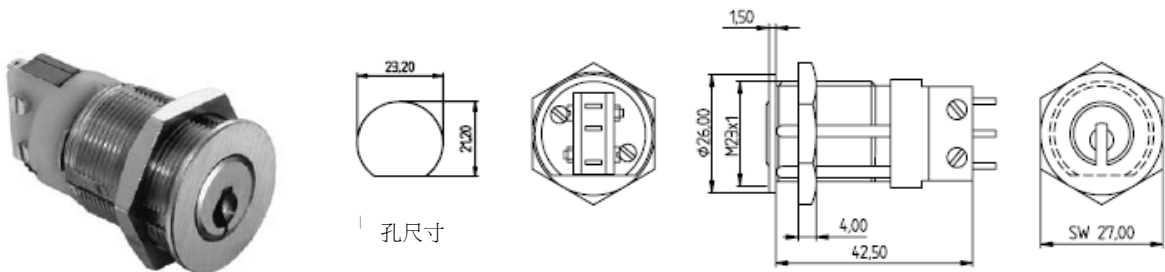

电开并器锁芯 SZM 9212, SZM 9312

配置

镀黄铜色或镀铬色外壳。
银镍色双面互用式钥匙。

包括组件

2枚银镍色双面互用式钥匙
Kaba gemini S, quattro S及 quattro pluS: 跟Kaba专用蓝色钥匙盖
Kaba penta: 跟红色钥匙盖

开并器配件

9212型号: D2F, 125VAC, 30VAC
9312型号: 250 VAC, 30 VDC (跟接触插头)

功能

电开并器锁芯可作“开/并”功能及/或信号功能
锁芯於螺絲位置有雙平面设计作保護
應用於電器產品

可供选择的钥匙系统

- | | | |
|--------------|------------------------------|-------------------------------|
| 6 Kaba penta | 7 Kaba quattro pluS | 2 Kaba gemini S |
| | 4 Kaba quattro S | |
| | 5 Kaba experT ²⁾ | 9 Kaba gemini T ²⁾ |
| | 3 Kaba quattro ¹⁾ | 1 Kaba gemini ¹⁾ |

电开并器锁芯 SZM 85-3-033

配置

镀黄铜色或镀铬色外壳。
银镍色双面互用式钥匙。

包括组件

2枚银镍色双面互用式钥匙
Kaba gemini S, quattro S及 quattro pluS: 跟Kaba专用蓝色钥匙盖
Kaba penta: 跟红色钥匙盖
1枚紧固螺母 M23x1
1枚开并器配件

开并器配件

微型开并器 250V / 5A
2个渠道 (1个开 / 1个并)

功能

电开并器锁芯跟紧固螺母可作“开/并”功能及/或信号功能
可参阅订购编号

可供选择的钥匙系统

- | | | |
|--------------|------------------------------|-------------------------------|
| 6 Kaba penta | 7 Kaba quattro pluS | 2 Kaba gemini S |
| | 4 Kaba quattro S | |
| | 5 Kaba experT ²⁾ | 9 Kaba gemini T ²⁾ |
| | 3 Kaba quattro ¹⁾ | 1 Kaba gemini ¹⁾ |