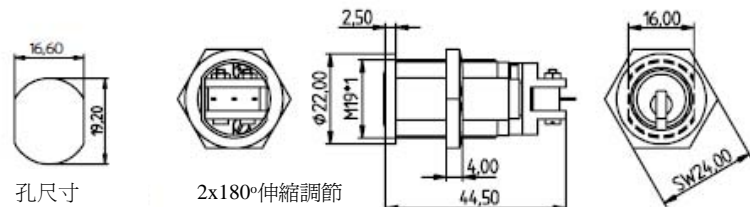

电开并器锁芯 SZM 9212, SZM 9312

配置

镀黄铜色或镀铬色外壳。
银镍色双面互用式钥匙。

包括组件

2枚银镍色双面互用式钥匙
Kaba gemini S, quattro S及 quattro pluS: 跟Kaba专用蓝色钥匙盖
Kaba penta: 跟红色钥匙盖

开并器配件

9212型号: D2F, 125VAC, 30VAC
9312型号: 250 VAC, 30 VDC (跟接触插头)

功能

电开并器锁芯可作“开/并”功能及/或信号功能
锁芯於螺絲位置有雙平面设计作保護
應用於電器產品

可供选择的钥匙系统

- | | | |
|--------------|------------------------------|-------------------------------|
| 6 Kaba penta | 7 Kaba quattro pluS | 2 Kaba gemini S |
| | 4 Kaba quattro S | |
| | 5 Kaba experT ²⁾ | 9 Kaba gemini T ²⁾ |
| | 3 Kaba quattro ¹⁾ | 1 Kaba gemini ¹⁾ |

订购编号	型号	功能
*.SZM.9212.1x90.**	9212	开/并器, 1個伸縮調節设置, 可调90°
*.SZM.9212.1.**	9212	信號开并器, 1個伸縮調節设置, 可调90°
4.SZM.9212.2x180.**	9212	开/并器, 2個伸縮調節设置, 可调180°, 只供quattro S
*.SZM.9312.1x90.**	9312	开/并器, 1個伸縮調節设置, 可调90°
*.SZM.9312.1.**	9312	信號开并器, 1個伸縮調節设置, 可调90°
4.SZM.9312.2.180.**	9312	开/并器, 2個伸縮調節设置, 可调180°, 只供quattro S