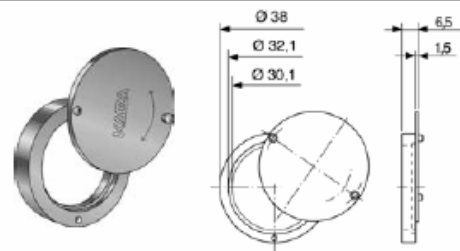

ZUST.18.NI
ZUST.18E.MP
方形花环
适用于防盗门锁芯95-4-131及96-4-001
镀铬色
抛光黄铜色