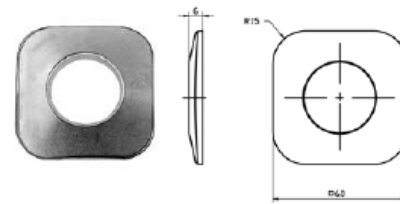

订购编号

1007-11
花环
适用于防盗门锁芯1007及89-4-007
材料: 铜制, 镀灰暗镍色

ZUST.18R.29
花环
适用于防盗门锁芯95-4-131及96-4-001
材料: 铜制, 镀灰暗镍色

1007-29
有盖子花环
适用于防盗门锁芯1007及89-4-007
材料: 铜制, 镀灰暗镍色

ZUST.18.NI
ZUST.18E.MP
方形花环
适用于防盗门锁芯95-4-131及96-4-001
镀铬色
抛光黄铜色