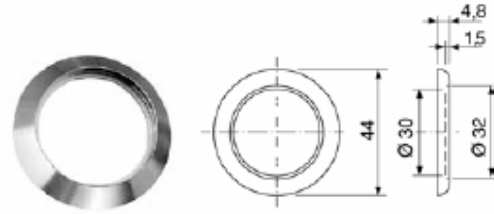

订购编号

1007-11
花环
适用于防盗门锁芯1007及89-4-007
材料: 铜制, 镀灰暗镍色

ZUST.18R.29
花环
适用于防盗门锁芯95-4-131及96-4-001
材料: 铜制, 镀灰暗镍色

1007-29
有盖子花环
适用于防盗门锁芯1007及89-4-007
材料: 铜制, 镀灰暗镍色