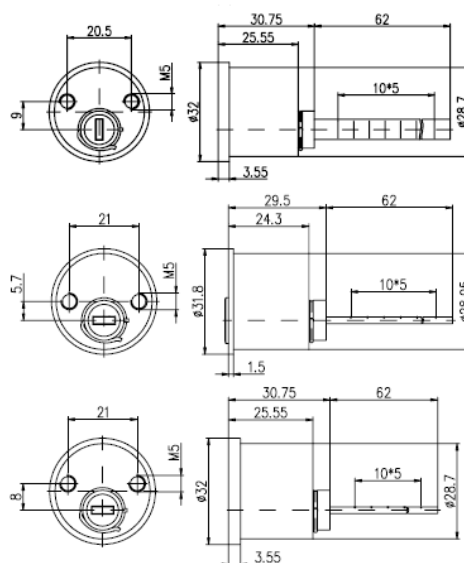

防盗门锁芯

AZ89-4-007, AZ95-4-131, AZ96-4-001

配置

铜制镀铬外壳跟银色双面互用式钥匙。
镀锌钢安装板。

包括组件

3枚双面互用式钥匙
Kaba gemini S, quattro S及 quattro pluS: 跟Kaba专用蓝色钥匙盖
Kaba penta: 跟红色钥匙盖
每个锁芯跟2枚M5 x 65mm螺丝
1枚花环 ZUST.18R.29 (适用于95-4-131, 96-4-001)
1枚花环 1077-11 (适用于89-4-007)
1枚安装板 BS31 (适用于89-4-007)

偏心锁芯

尾尺可转动90°:

- 1) 拆开铆钉
- 2) 将帽子转90°
- 3) 收紧铆钉

尾尺长度因需要改短

96-4-001型号

89-4-007型号

95-4-131型号

订购编号	外边	内边
*.AZ89-4-007.**	30	30
*.AZ95-4-131.**	30	35
*.AZ96-4-001.**	30	40

中心锁芯

尾尺可转动90°
1) 拆开铆钉
2) 将帽子转90°
3) 收紧铆钉

1007 型号
尺寸 = 29.5mm
= 31.0mm (Kaba 8)

尾尺长度因需要改短

订购编号

*.AZ1007.**

* 钥匙系统代码 (1, 2, 3, 4, 5, 6, 7, 9)

配件