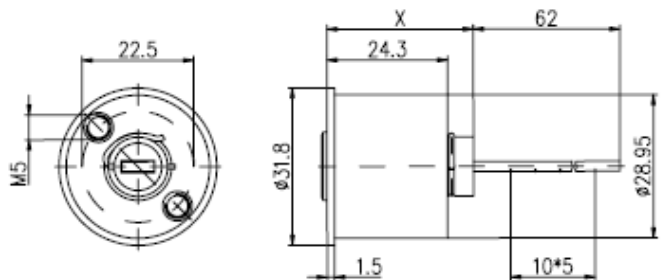

中心锁芯

尾尺可转动90°
1) 拆开铆钉
2) 将帽子转90°
3) 收紧铆钉

1007 型号
尺寸 = 29.5mm
= 31.0mm (Kaba 8)

尾尺长度因需要改短

订购编号

*.AZ1007.**

* 钥匙系统代码 (1, 2, 3, 4, 5, 6, 7, 9)

配件