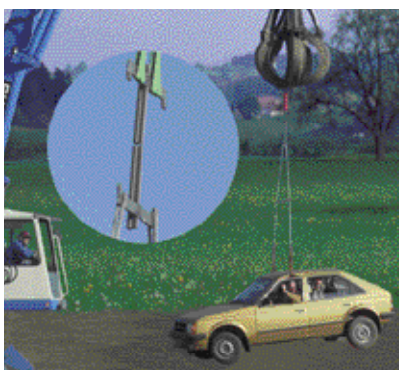

KABA®

Kaba expertT

提高人身安全及方便

专业的双面互用钥匙技术

锁芯弹子示意图

Kaba expertT标准蓝帽钥匙

带客户标记的expertT钥匙

Kaba expertT是一种带有4排弹子的锁芯系统它适用于总钥匙、同钥匙系统之中。Kaba expertT锁芯系统符合欧盟的EN1303中锁芯系统安保度最高的6级和DIN18252中防盗等级最高级P3，另外Kaba expertT锁芯还具有“防拍功能”该锁芯系统在业界产生了很大的影响。

双面互用钥匙技术

具有双面互换钥匙技术的expertT钥匙无需选择钥匙的某一固定面，随便你从哪一面插入都能顺利的开门。

Kaba expertT制造

Kaba expertT钥匙利用数控锐削生产，所以钥匙的精确度是非常高，而高质的钥匙基材，更提供高钥匙的耐用性-通过100万次使用测试。

Kaba钢制锁芯外壳

Kaba expertT的锁芯外壳可选择由钢制成，且锁芯的弹子可由特别加硬的金属制成，可向客户提供最高的防破坏功能。

安全性

只有Kaba的授权代理商才能复制钥匙。

投资回报

Kaba expertT锁芯系统是一种基于模块化的设计，Kaba的授权代理商能通过简单和快捷的更改就能满足客户的不同要求，从而使客户系统能达到最大的灵活性，客户的投资能得到最大的回报。

大兼容性

Kaba expertT能与Kaba Elolegic电子锁芯系统相兼容，通过更换钥匙盖，即可使一条普通的机械钥匙变成一条电子进出控制系统的媒介。

人体工学设计的双面互用钥匙