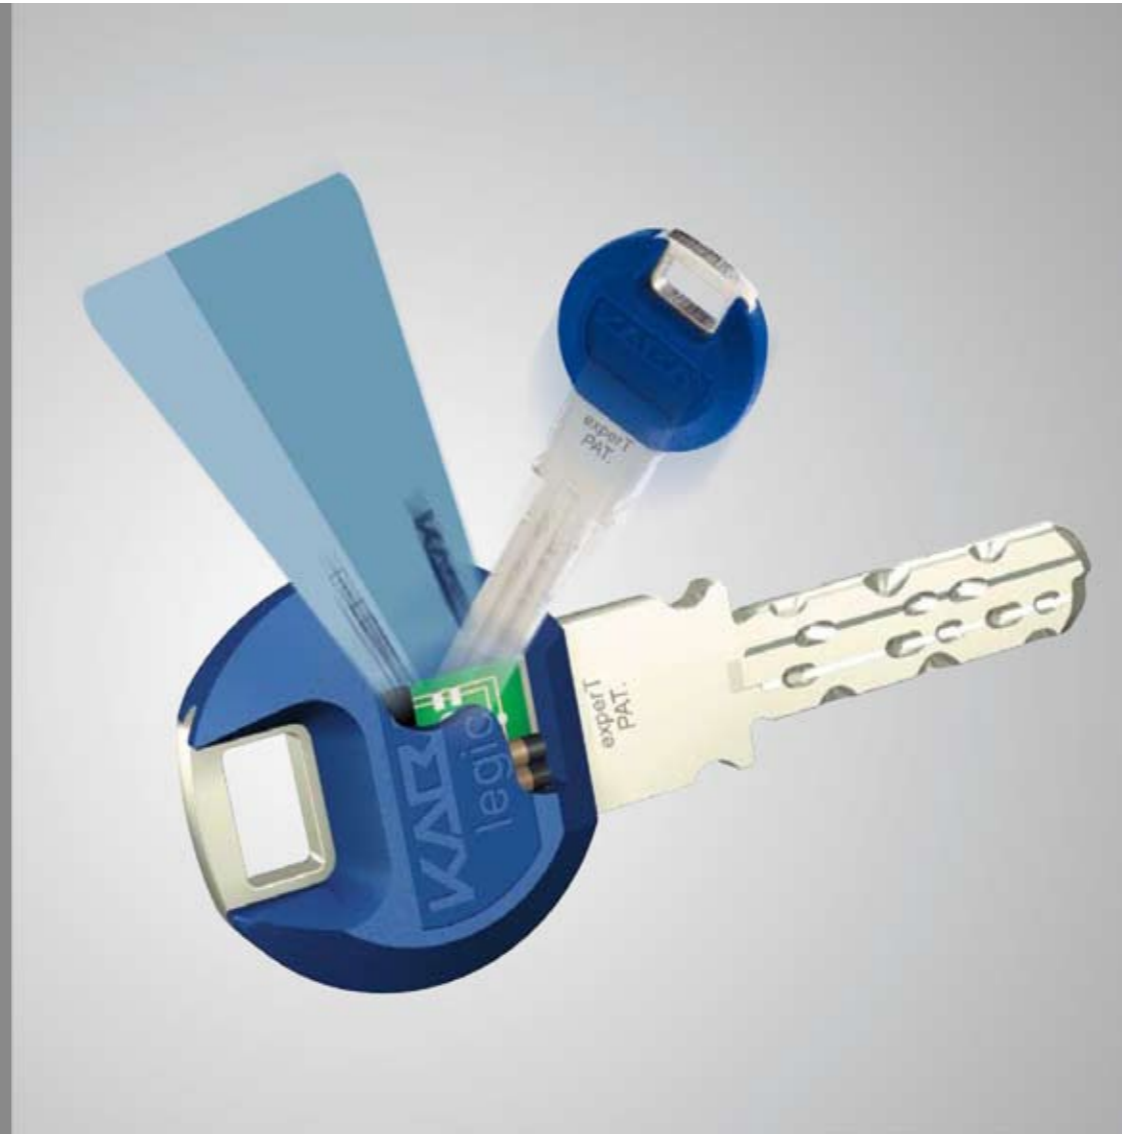

独立门禁系统 - Elologic及总匙系统