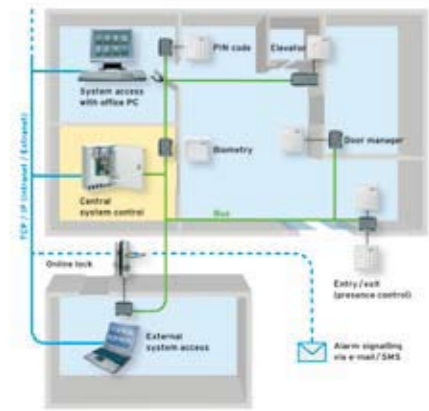

Kaba“ ”

Kaba Exos实时联网系统

Kaba Exos

高安保度：

PIN

Exos

方便性：

elologic

Exos

Kaba Exos

Exos

Exos Sky