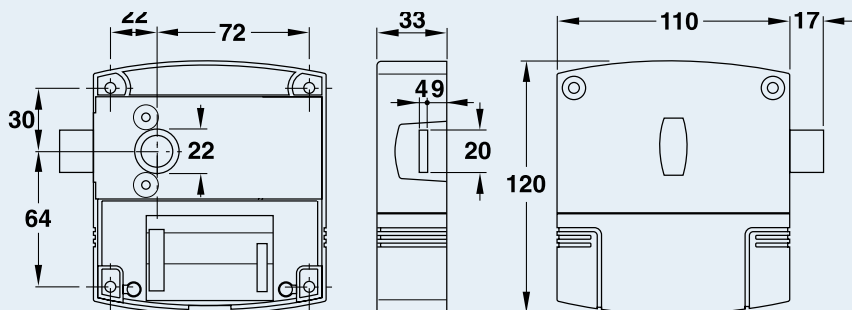

电池操作

只需4枚AA1.5V电池操作。为了保障用户，若电量不足时，柜锁不能关上

编程

- 可选用不同方法去编写门禁进出权限：
- 编程媒体(总匙A/B)
 - 手提式编程器
 - Elo Manager软件

技术参数

- 适用于木门或铁门
- 门厚：13-19mm
- 适用于左或右开的门上
- 4枚AA1.5V电池
- 保护标准：IP44(防溅湿)
- 操作温度：0至70 °C
- 操作湿度：0至95% RH (不结霜)
- 外壳：优质塑料材料
- 锁舌：不锈钢