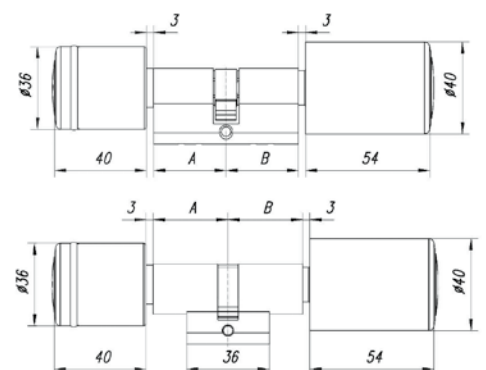

版本

选用不同方法去编写门禁进出权限：

标准，单及双锁芯版本可供选择，每个版本可再选择17mm欧式或22mm圆形(瑞士标准)的外型。

尺寸

- 17mm欧式A/B长度：由27.5/27.5mm至最长125mm
- 22mm圆型(瑞士标准) A/B长度：由32.5/32.5mm至最长125mm)

The KABA logo is displayed in a bold, stylized, blue font. The letters are thick and blocky, with a registered trademark symbol (®) to the upper right of the 'A'. The logo is centered within a white rectangular box.